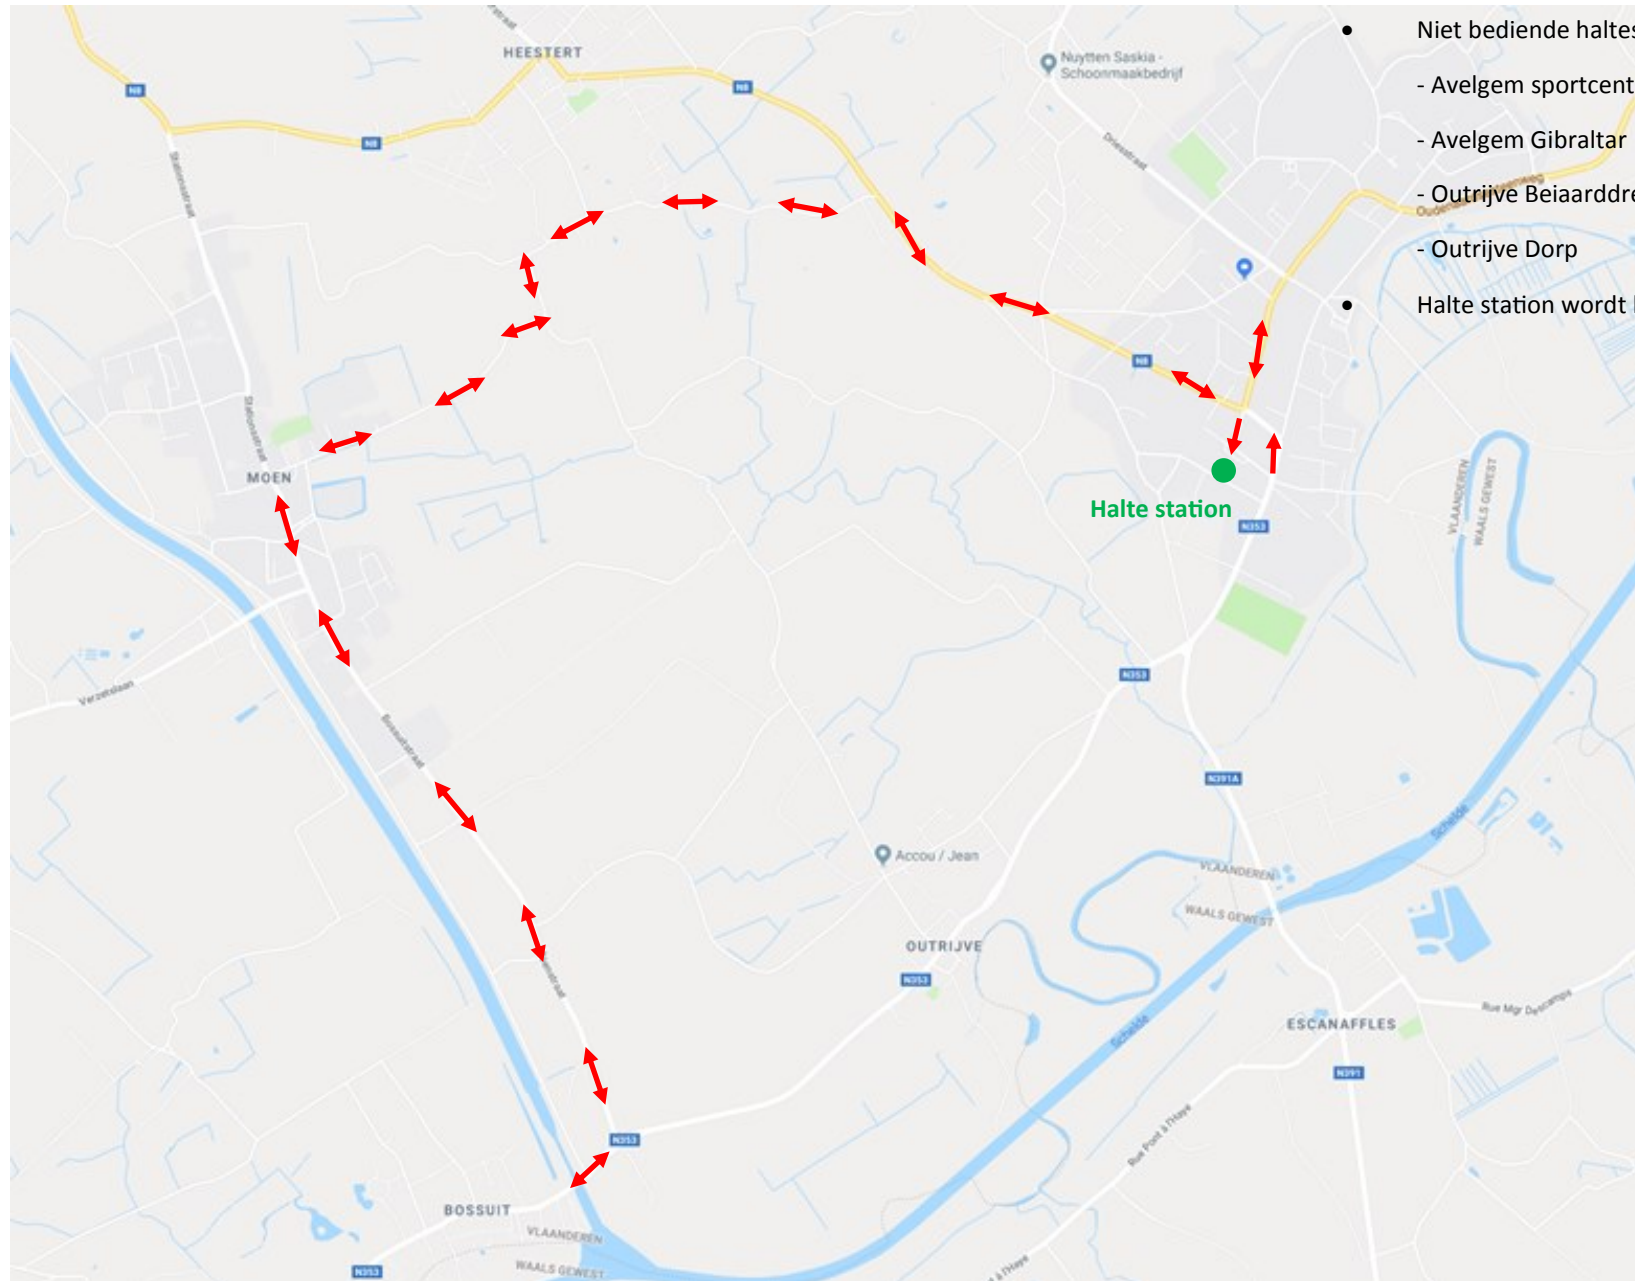

## FASE 1 en 2: omleiding buslijn 85: Spiere—Avelgem—Anzegem—Waregem

- Omleiding voor beide richtingen via Moen
- Niet bediende haltes:
  - Avelgem sportcentrum
  - Avelgem Gibraltar
  - Outrijve Beiaarddreef
  - Outrijve Dorp
- Halte station wordt bediend.