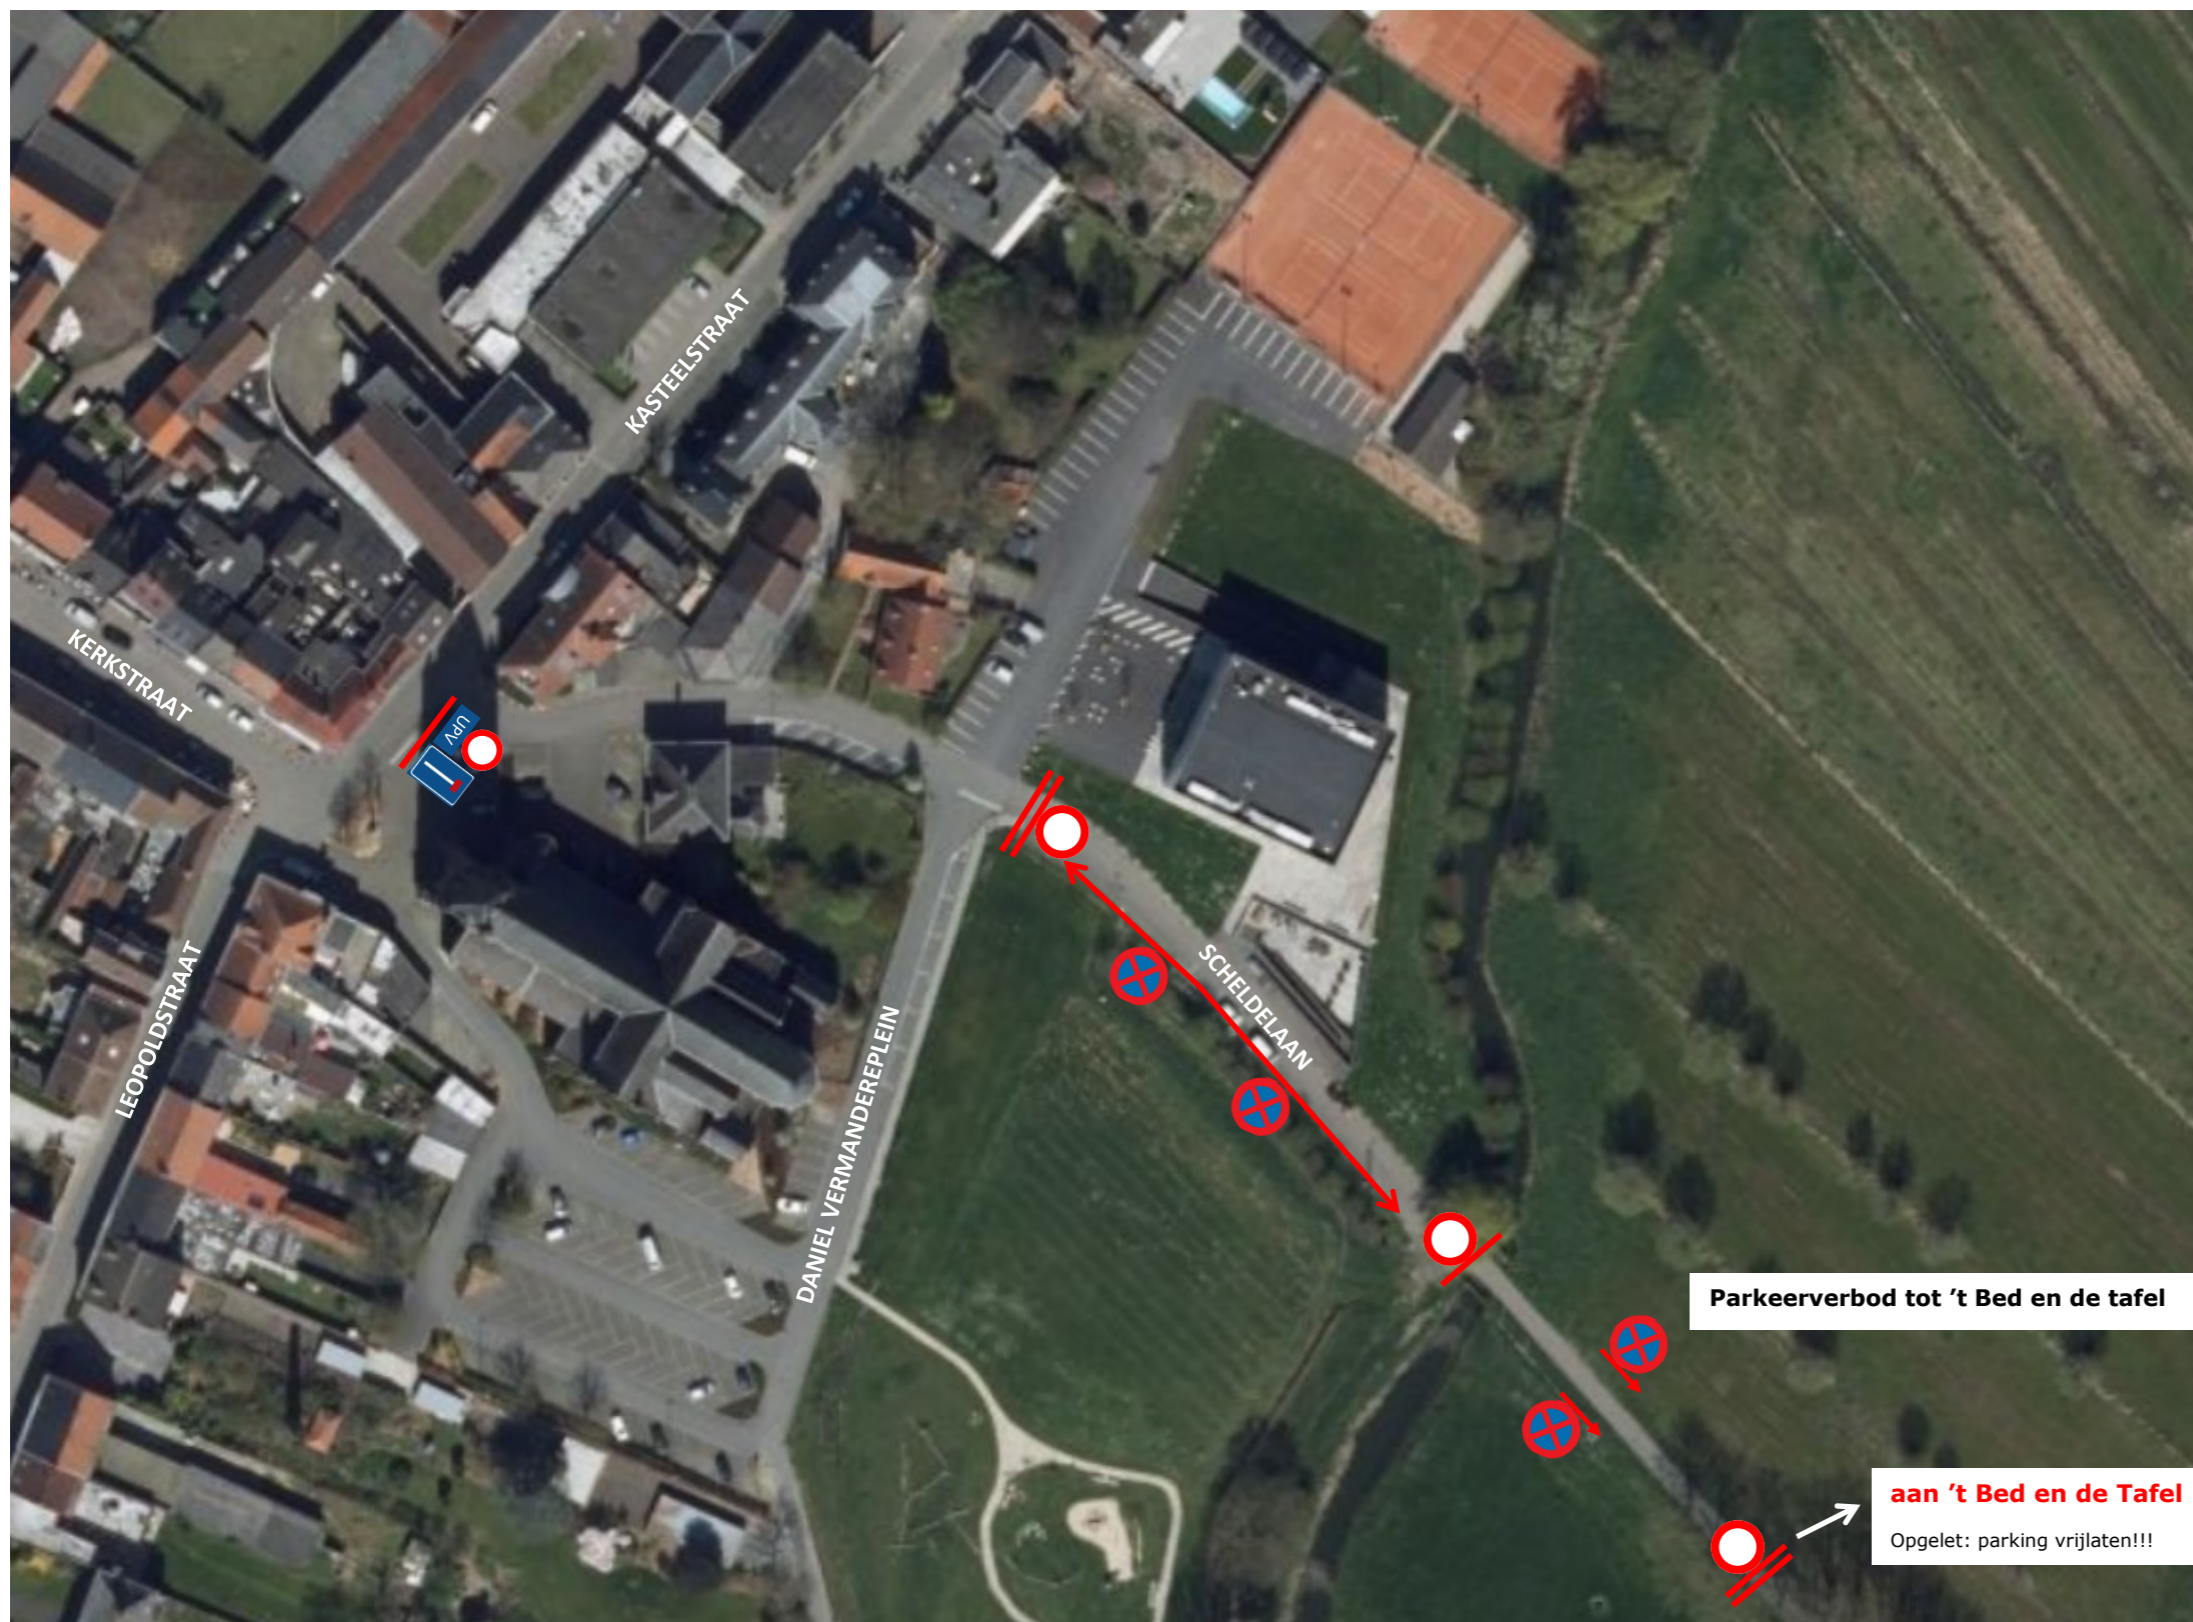

SIGNALISATIEPLAN
OPENLUCHTFILM SPIKKERELLE
ZATERDAG 7 SEPTEMBER 2019

CONTACTGEGEVENS

- Verantwoordelijke organisatie:
  Caroline Vercruyssen 056/65 30 40

LEVEREN EN PLAATSEN SIGNALISATIE

- Signalisatie wordt geleverd door de gemeente.
- Parkeerverbod wordt geplaatst door de gemeente.
- Signalisatie (afzetten straten en pleinen) wordt geplaatst door de organisatie (veiligheidskledij dragen!).
- Voor de hulpdiensten moet er binnen de afgesloten straat steeds een vrije doorgang van 4 meter zijn.
- Signalisatie wordt na het evenement door de organisatie aan de kant gezet (veiligheidskledij dragen!).
- Opgelet neem de signalisatie weg van binnen de afgezette zone naar buiten (veiligheid!).

PARKEERVERBOD

Conform plan:

- Deel Scheldelaan: op zaterdag 7 september 2019 van 19.00 uur tot 24.00 uur

AFZETTEN STRATEN EN PLEINEN

Conform plan:

- Deel Scheldelaan: op zaterdag 7 september 2019 van 19.00 uur tot 24.00 uur

EXTRA

- Nadars verlichten waar nodig!!!

Parkeerverbod tot 't Bed en de tafel

aan 't Bed en de Tafel
Opgelet: parking vrijlaten!!!

Gezien en goedgekeurd
de burgemeester,
Lut Deseyn